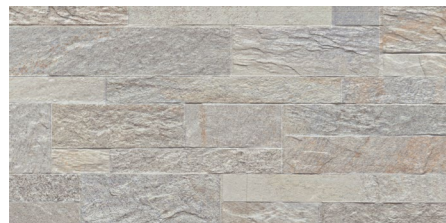

Muretto T4 Barge Cenere

21,6x43,5 Bordo Nat. Muretto SMU44883T4N ■ 35