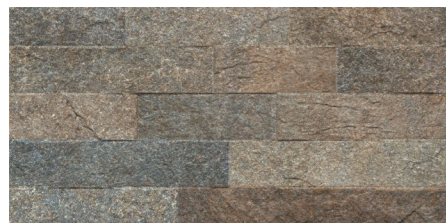

Muretto T5 Porfido

21,6x43,5 Bordo Nat. Muretto SMU44888T5N ■ 35

Pietre Alpine porta nelle vostre progettazioni la forza e la bellezza delle Quarziti di Barge, trasformando ogni superficie in un elemento vivo che dialoga con luce, texture e spazio. La sua versatilità permette di valorizzare qualsiasi contesto, dal rustico al contemporaneo, interno o esterno.

ENG

Pietre Alpine brings the strength and beauty of Barge Quartzites into your designs, transforming every surface into a living element that interacts with light, texture, and space. Its versatility enhances any context, from rustic to contemporary, indoors or outdoors.

FR

Pietre Alpine apporte la force et la beauté des quartzites de Barge à vos projets, transformant chaque surface en un élément vivant en dialogue avec la lumière, la texture et l'espace. Sa polyvalence sublime tout environnement, du rustique au contemporain, intérieur comme extérieur.

DEU

Pietre Alpine bringt die Kraft und Schönheit der Barge-Quarzite in Ihre Entwürfe und verwandelt jede Oberfläche in ein lebendiges Element, das mit Licht, Struktur und Raum interagiert. Ihre Vielseitigkeit wertet jeden Kontext auf, vom rustikalen bis zum zeitgenössischen, innen wie außen.